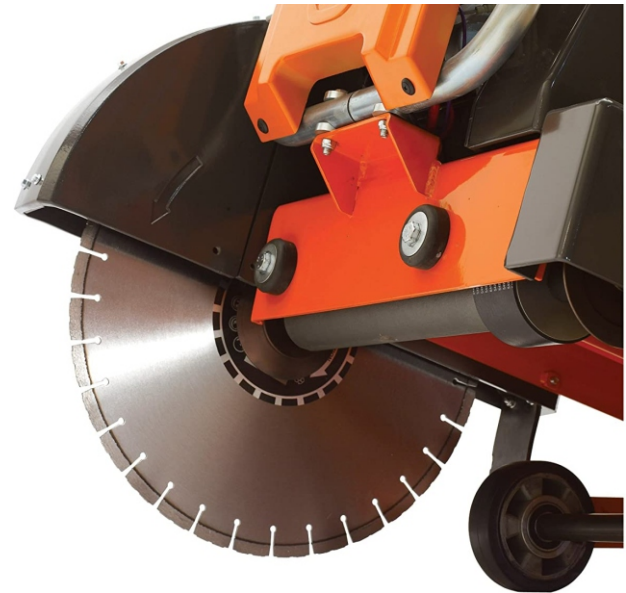

## HUSQVARNA FS524

Serie de cortadoras de suelos con opciones de motor de 13 a 24 caballos de fuerza. Las cortadoras de suelos se han desarrollado con un claro enfoque en la ergonomía y facilidad de uso, que dispone de varias soluciones innovadoras que hacen más fácil su trabajo. Su transmisión única las hace ideales para trabajos más exigentes, a pesar de su tamaño compacto.

- Cortadora de suelos de excelente diseño
- Sistema de asistencia de elevación/descenso
- Correa Poly-V.
- Manillar ajustable

### Bajas vibraciones

El sistema de montaje del motor y el eje de la cuchilla aumenta la comodidad y ofrece un excelente rendimiento de corte.

### Transmisión de potencia óptima a la cuchilla.

El sistema mejorado de tensión de la correa proporciona una tensión constante sin necesidad de volver a tensar, asegurando un rendimiento óptimo y una mayor vida útil de la correa.